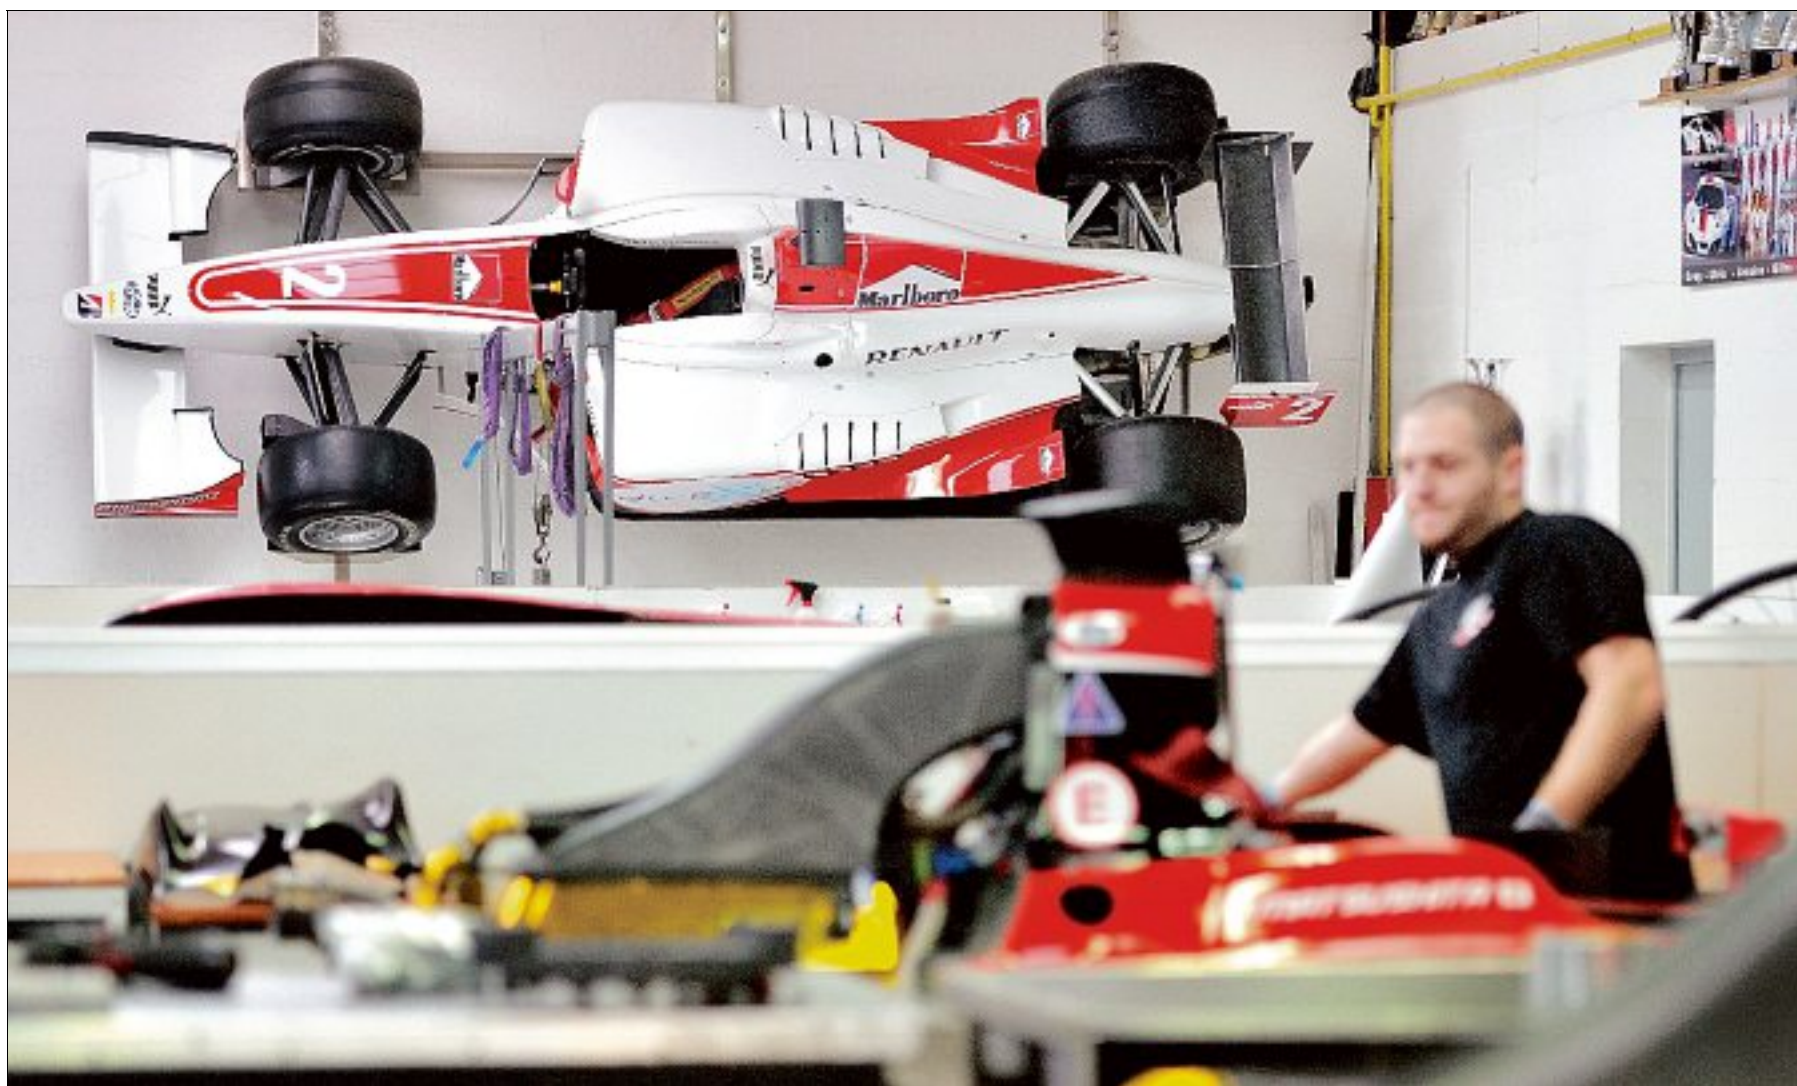

ART, l'usine à champions

■ **REPORTAGE.** L'écurie de Villeneuve-la-Guyard, ART Grand Prix, a révélé Lewis Hamilton, Nico Rosberg ou Nico Hulkenberg. Ce monument du sport automobile nous a ouvert ses portes. Pour un reportage en caméra embarquée.

■ **OBJECTIF.** Ce week-end à Bahreïn, ART lance sa campagne 2017 en F2 (ex-GP2). Avec un seul objectif: la gagne. Dans les locaux cliniques de Villeneuve, tout a été pensé durant l'intersaison pour y parvenir. PHOTO JÉRÉMIE FULLERINGER