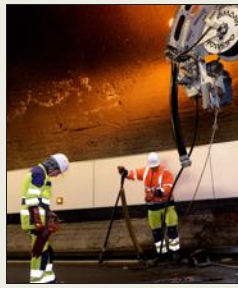

Insolite

Photo VM/J.-C. OLÉ

LUSSE

Le tunnel Maurice-Lemaire côté coulisses

JUSQU'AU 30 AVRIL 2019

OFFRE SPÉCIALE

VOLET SOLAIRE

Pose à 1€*

* Conditions de l'offre en magasin.

EURO FERMETURES SARL
ET STORES
MENUISERIE PVC & ALU
ZI INOVA 3000 88150 THAON-LES-VOSGES
Tél. 03 29 31 61 04
eurofermetures@gmail.com DEPUIS PLUS DE 30 ANS