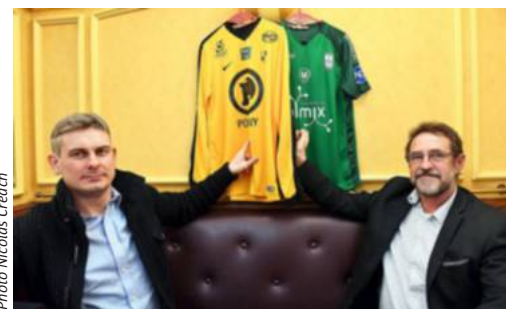

PONTIVY Fusion des deux clubs de foot : « Ça se fera »

Photo Nicolas Créach

Avant les 32es de finale de la Coupe de France de football, les présidents du Stade Pontivyen et de la GSI Pontivy - qui affronteront respectivement Guingamp et le PSG ce week-end - se sont confiés au Télégramme. L'occasion d'évoquer l'état de leur terrain d'entraînement mais aussi leur volonté de fusionner les deux clubs. Page 32

HENNEBONT Prison ferme pour l'agression de pompiers

Page 10