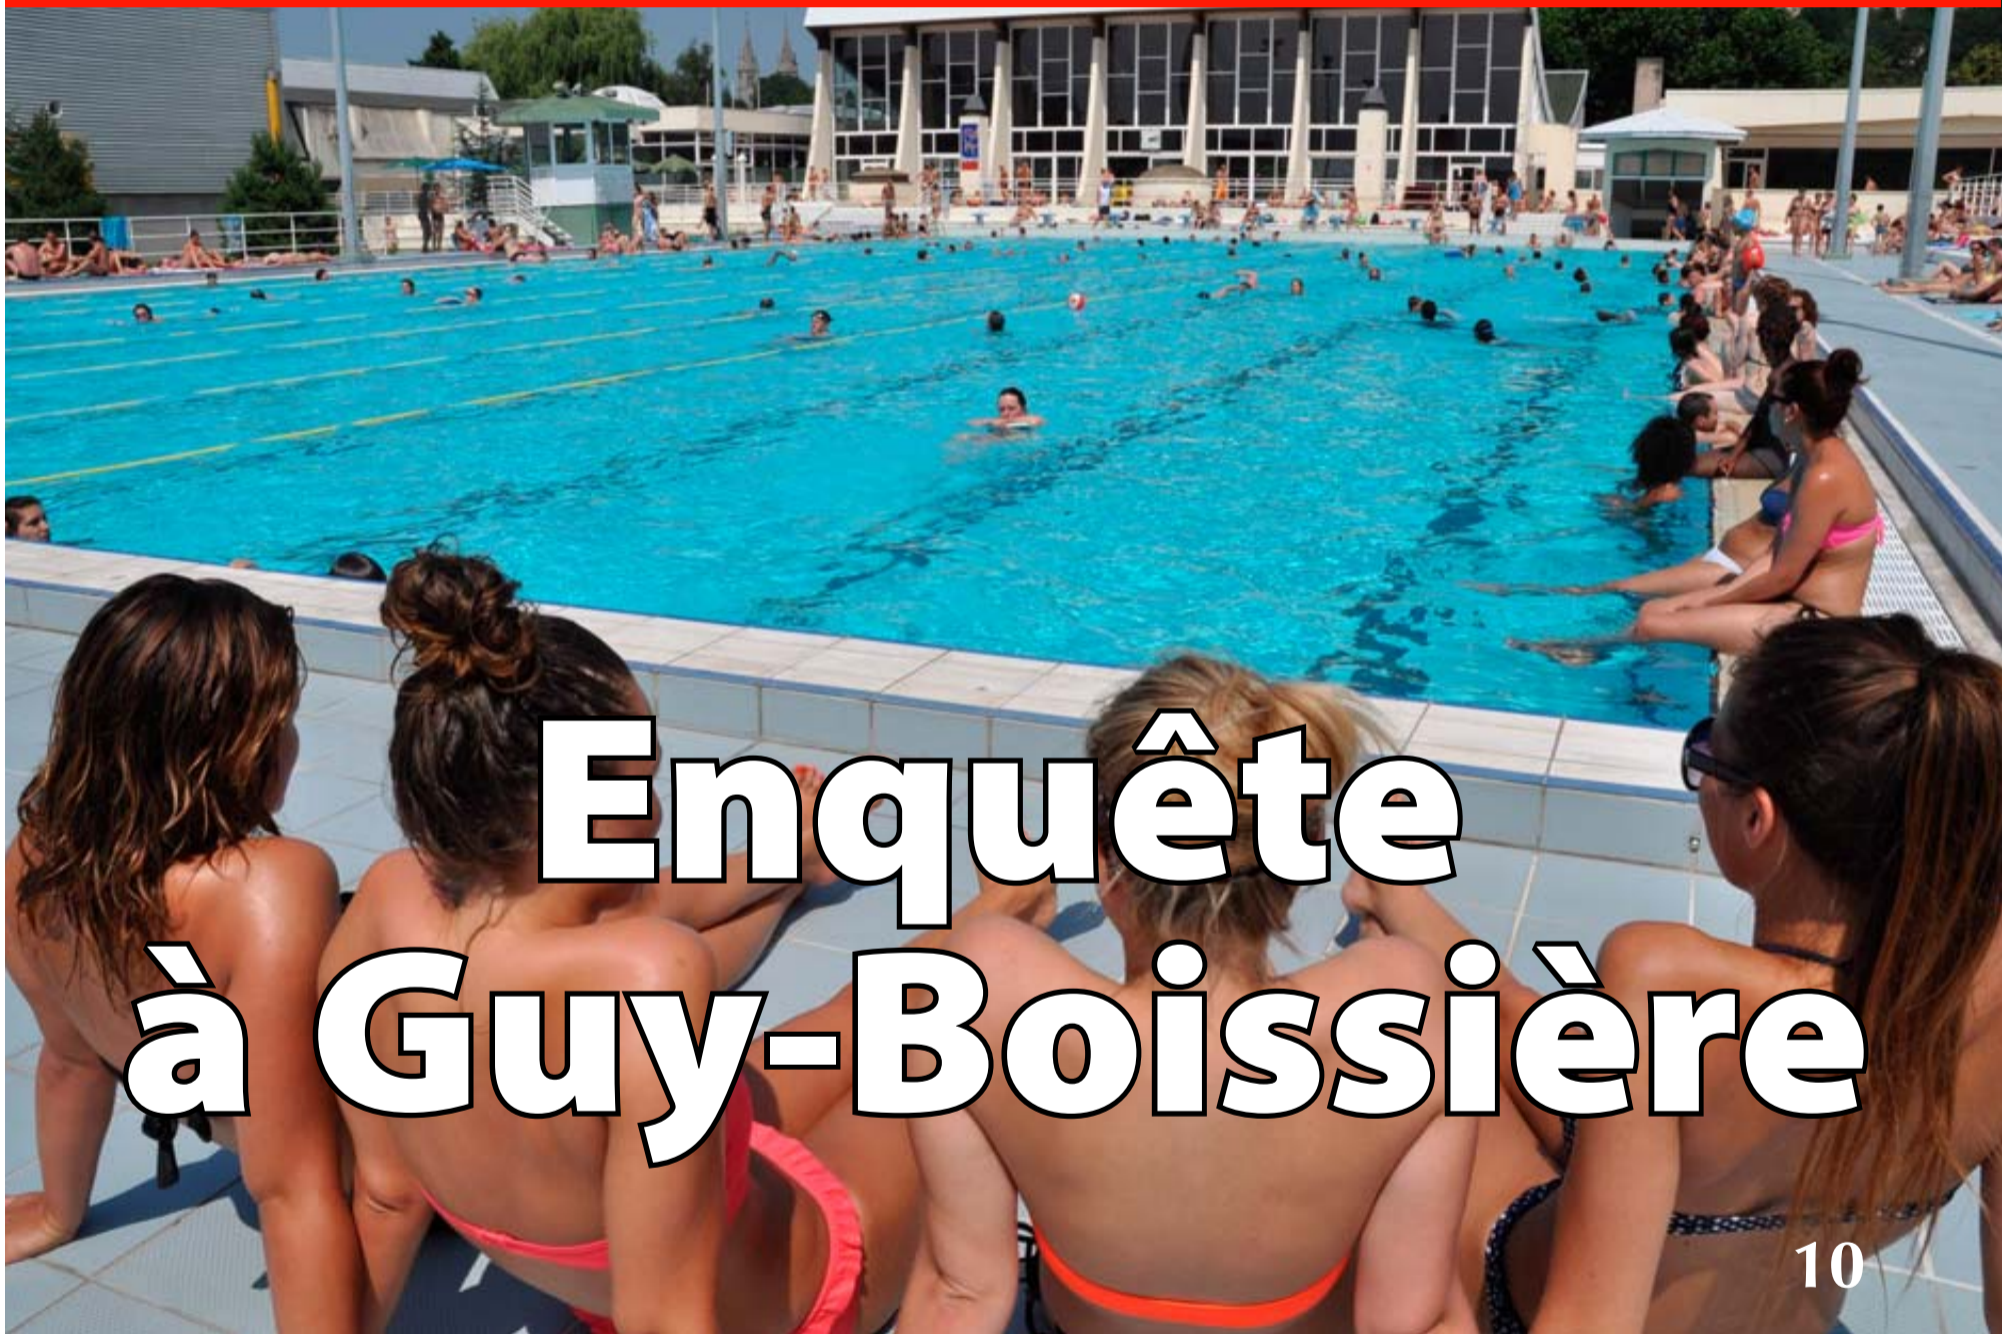

DÉTOURNEMENTS DE FONDS AUX CAISSES DE LA PISCINE

10

SÉCURITÉ