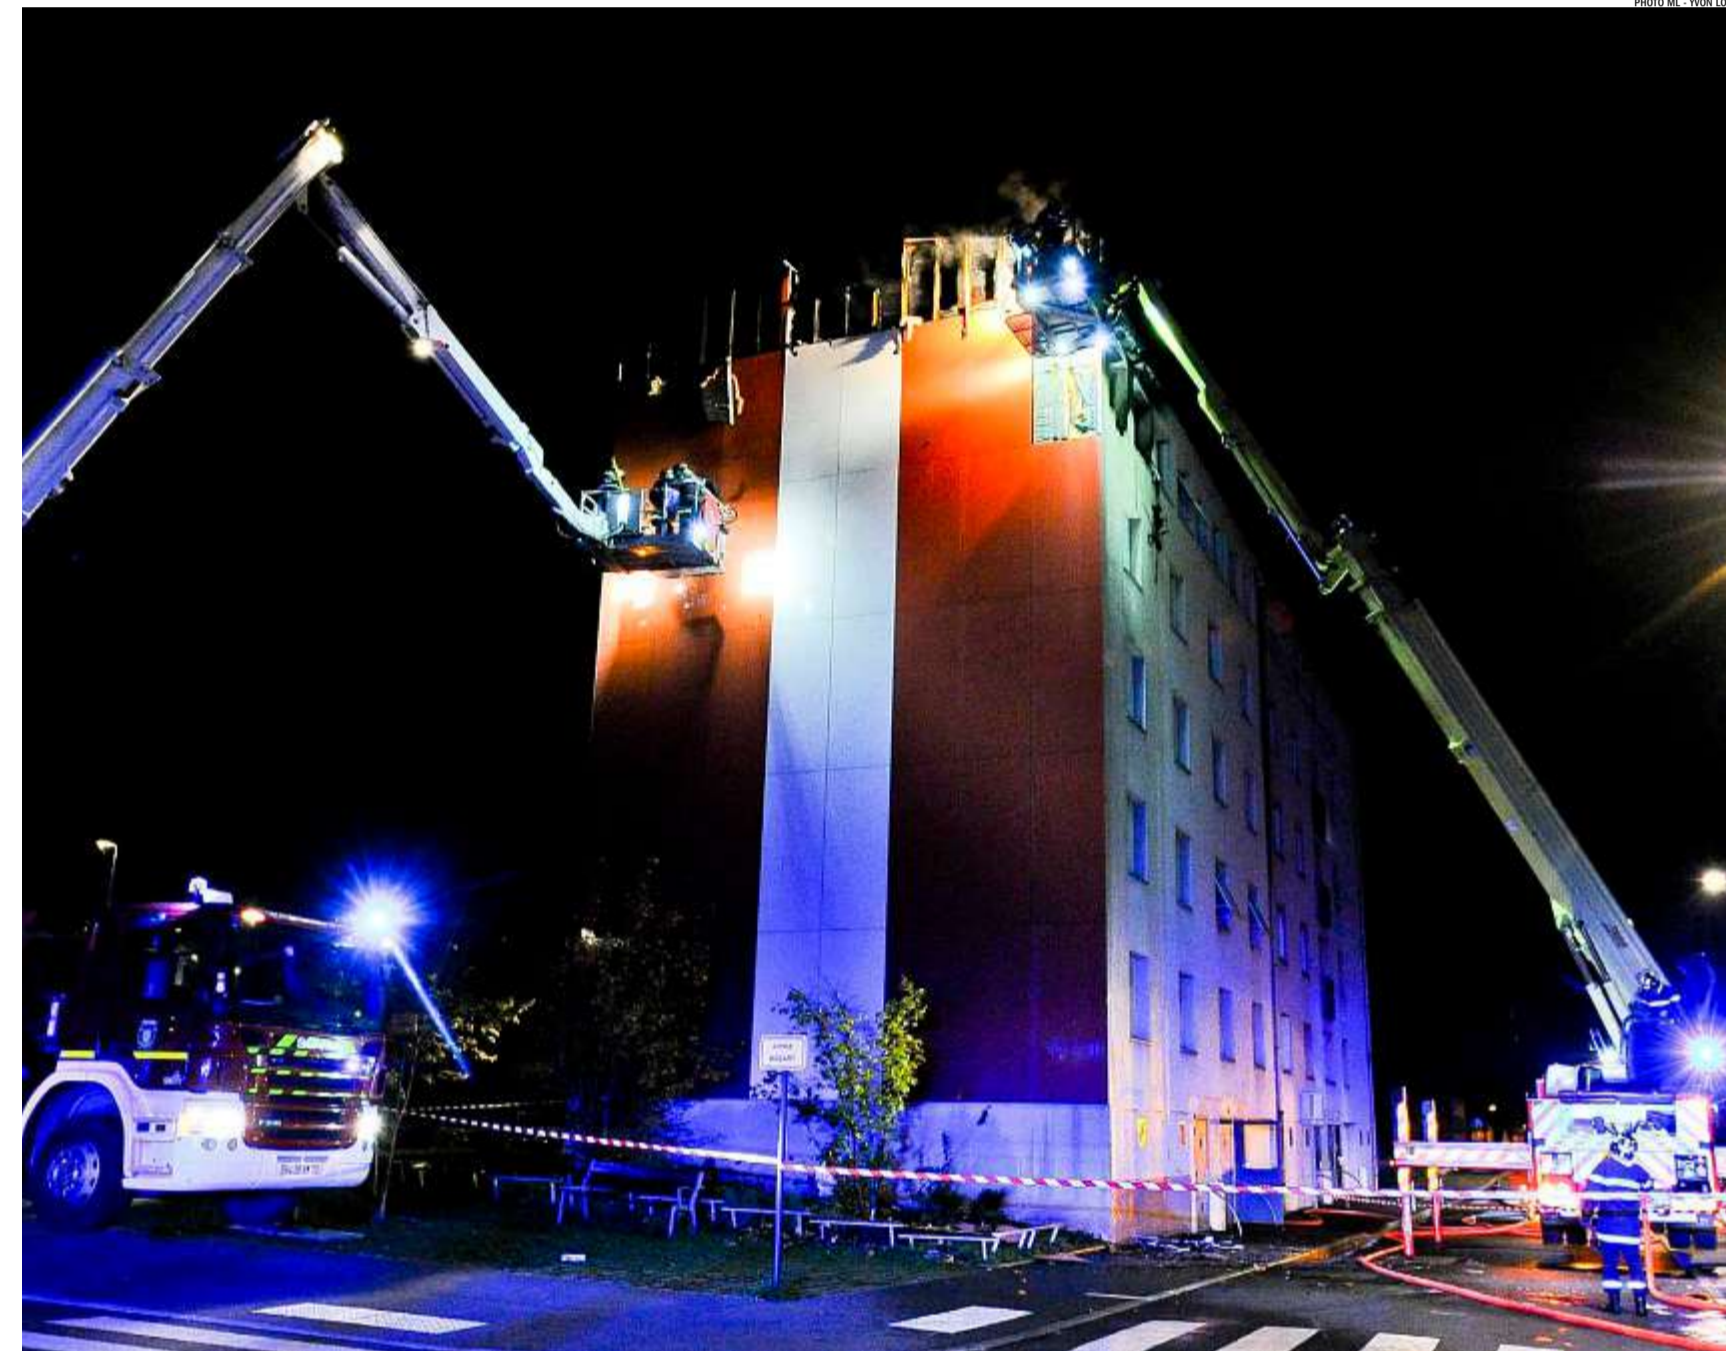

Un immeuble en feu quartier du Ronceray

LE MANS. Un incendie s'est déclaré hier soir au dernier étage d'un immeuble de l'allée Claude-Debussy. Les habitants ont été évacués. On ne déplore aucun blessé.

PORTES OUVERTES
le samedi 18 novembre 2017 de 10 h à 17 h
LE MANS - Ex Clinique Ste Croix - 28 bis rue de La Solitude

L'Horloge
« Le Belvédère du Mans »

Eligible loi Pinel
Venez visiter l'appartement témoin

L'ancienne clinique Sainte Croix, sur la butte de Gazonfier, propose 70 appartements neufs de standing avec jardins et terrasses jusqu'à 280 m².

contact@horloge.immo WWW.HORLOGE.IMMO
Une réalisation de L'IMMOBILIERE DU MANS