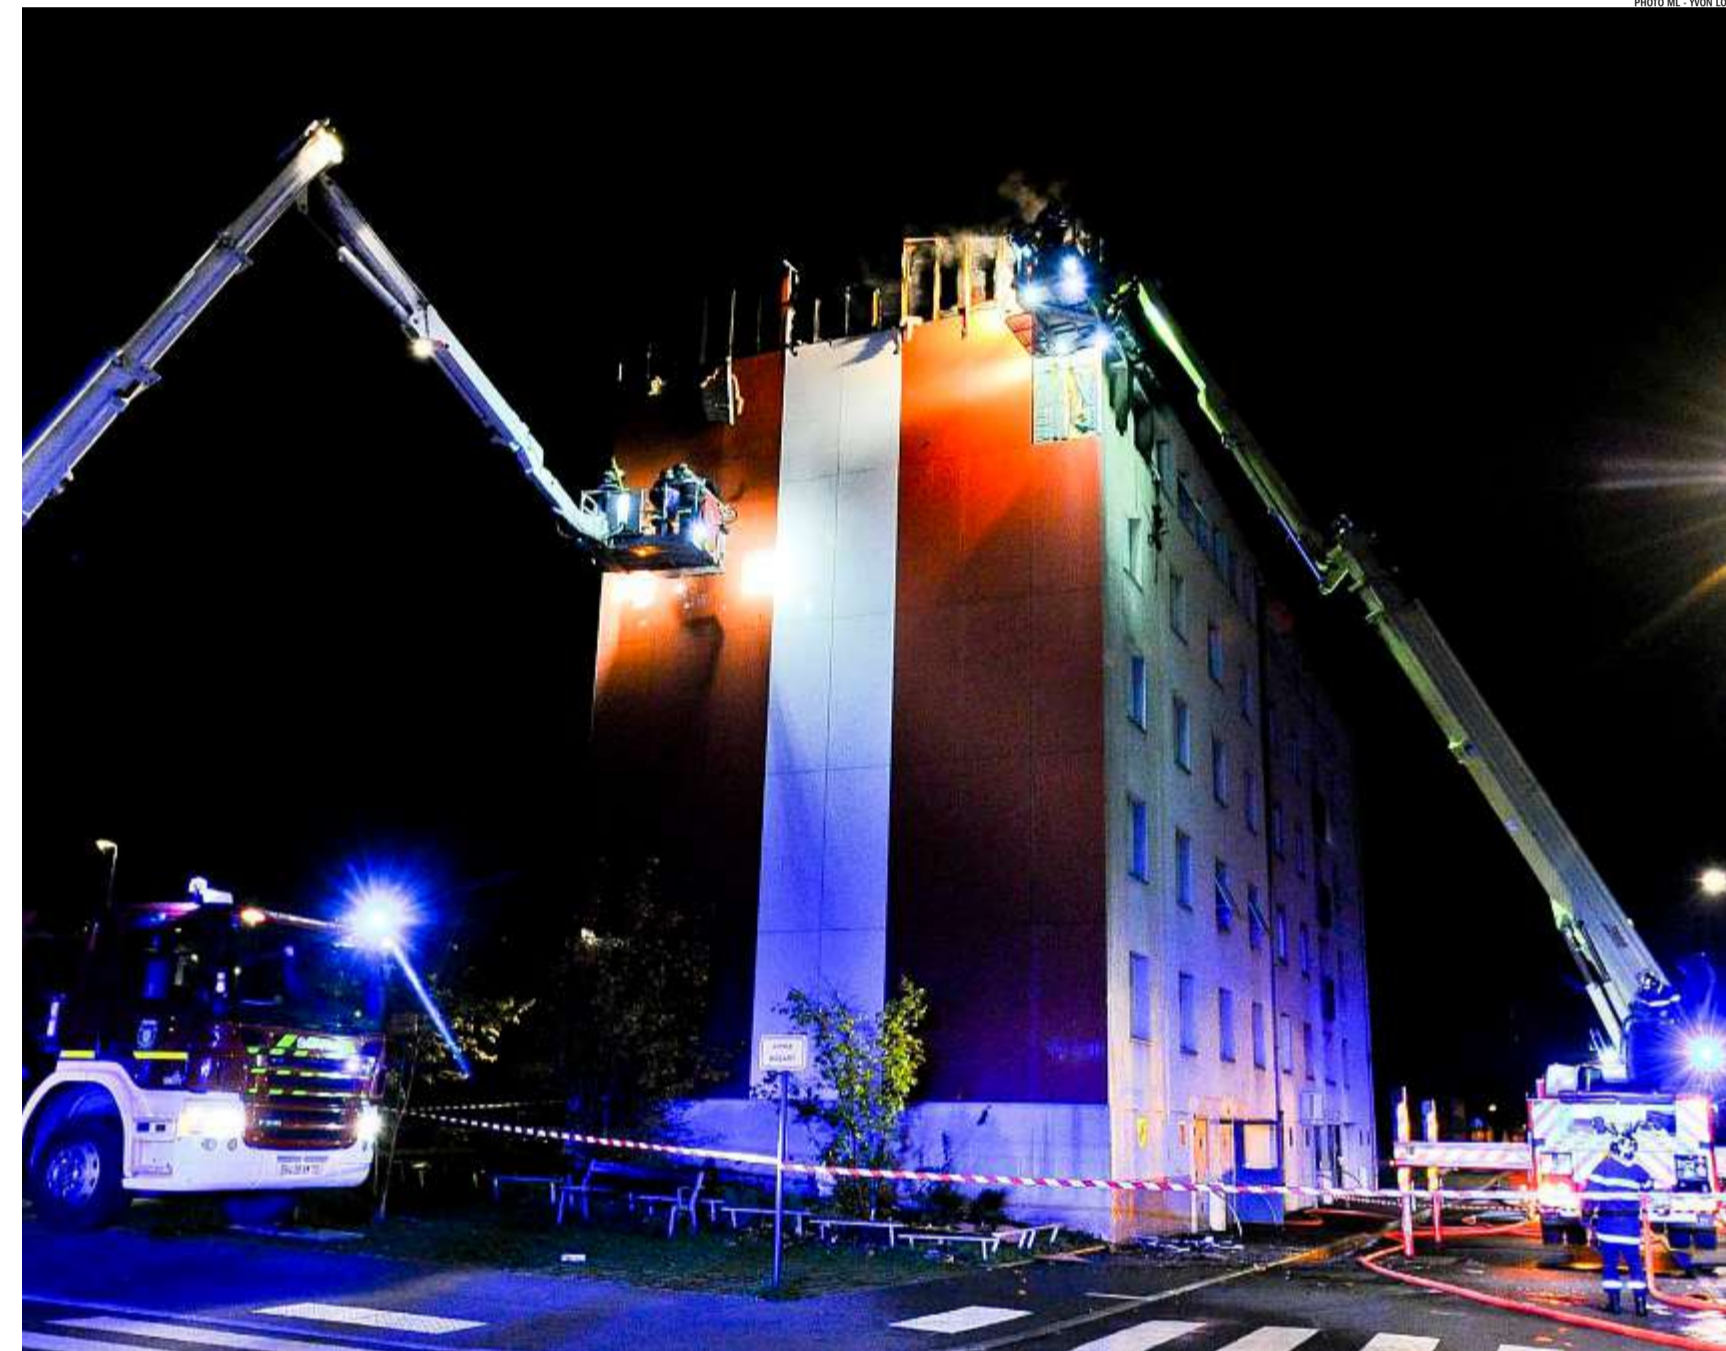

Un immeuble en feu quartier du Ronceray

PHOTO ML - YVON LOUE

LE MANS. Un incendie s'est déclaré hier soir au dernier étage d'un immeuble de l'allée Claude-Debussy. Les habitants ont été évacués. On ne déplore aucun blessé.