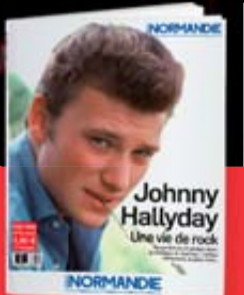

R - PNHA - 28207 - F : 1,20 €

**FÉCAMP
NORMANDIE**

Les
Pecherries
MUSÉE DE FÉCAMP

**EMBARQUEMENT
DEMAIN!**

8 DÉCEMBRE

3 Quai Capitaine Jean Recher - Fécamp
www.ville-fecamp.fr

#IloveFecamp #museelespecherries