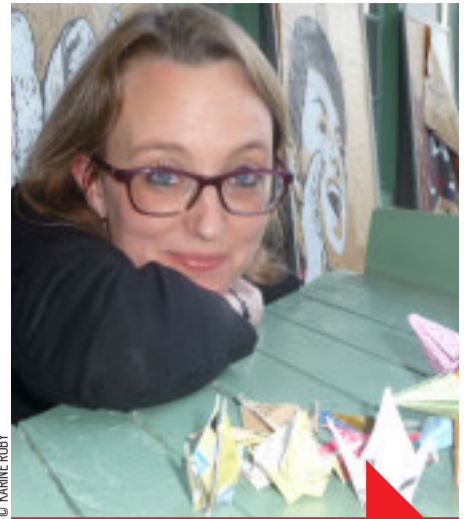

BÉARN ET SOULE ► Les dernières cabines téléphoniques bientôt supprimées

D'ici la fin de l'année, toutes devraient avoir disparu du paysage. Elles ne servent déjà plus ! P. 2-3

© NICOLAS SIBATHIER

Démontée, la porte Daran va s'installer face au lycée

PAU ► Le monument édifié en 1766 est déconstruit pierre par pierre pour être remonté d'ici septembre devant la façade du lycée Barthou. P. 8-9

© KARINE ROBY

Sortir
ELLE ANIME
LE MUSÉE JEANNE-D'ALBRET À ORTHEZ

PAGE 48

QUINTÉ+
278 471 euros gagnés par un joueur à Morlaàs

PAGE 4

QUARTIER LIBRE
shopping 3 toleirs
DU 22 AU 29 AVRIL

À TOI DE PILOTER!
Prends le volant sur la plus grande piste de mini-bolides d'Europe!