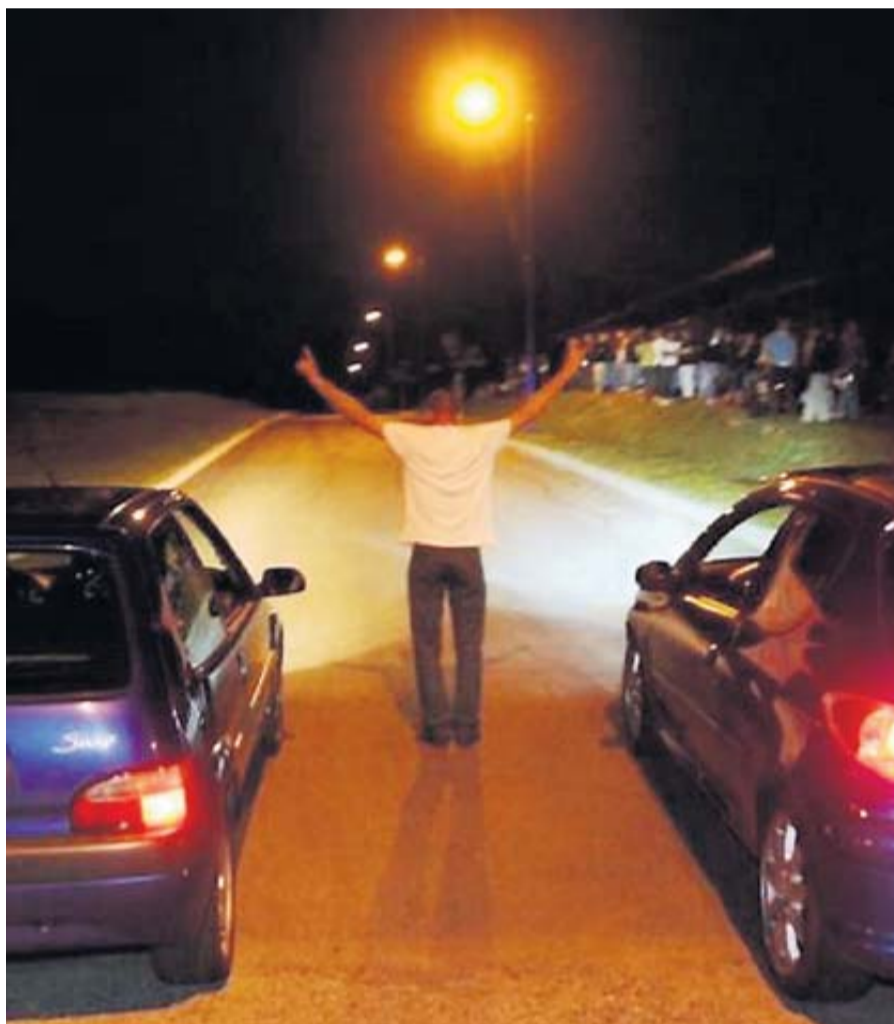

COURSES SAUVAGES

« Fast and Furious » à Toulouse

Tous les vendredis, des centaines de passionnés de voitures se rassemblent à Toulouse, Portet-sur-Garonne et Tournefeuille pour organiser des courses sauvages. Reportage avec ces « runners » de l'extrême. • pages 18 et 19

Enquête sur la tentative d'enlèvement : la mère de l'adolescente raconte

Tarn-et-Garonne. Les enquêteurs sont toujours à la recherche de l'homme qui a tenté d'enlever une jeune fille de 14 ans. Le récit de sa mère. • page 9